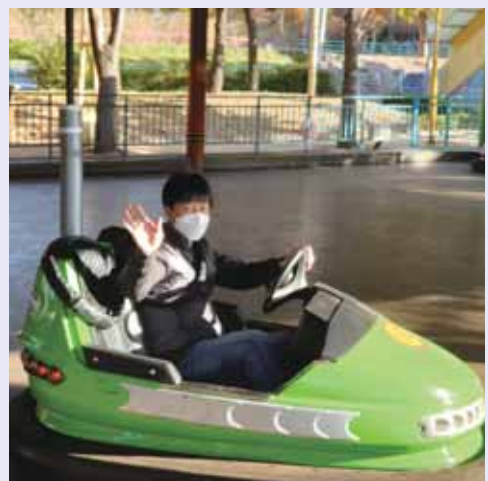

# 즐거운 개별서비스 시간

세  
중  
복  
지  
존

개  
별  
서  
비  
스

장기화된 코로나19로 인해 답답했던 지난 몇 년, 올해는 조금씩 바깥으로 나가보기로 했습니다.  
사라지거나 변화가 있는 곳들도 많았으며 자주 찾던 지역사회의 상점들도 오랜만에 찾으니 너무 반가웠습니다.  
상쾌한 바깥공기를 들이마시며 이용인들 모두 행복한 시간을 보낼 수 있었습니다.

#220720  
#외모관리 #파격적인 변신

#220901  
#다양한 욕구지원 #어떤 것을 먹어볼까?

#220809  
#여행 #누가 꽃일까요?

#221101  
#놀이공원 #베스트 드라이버